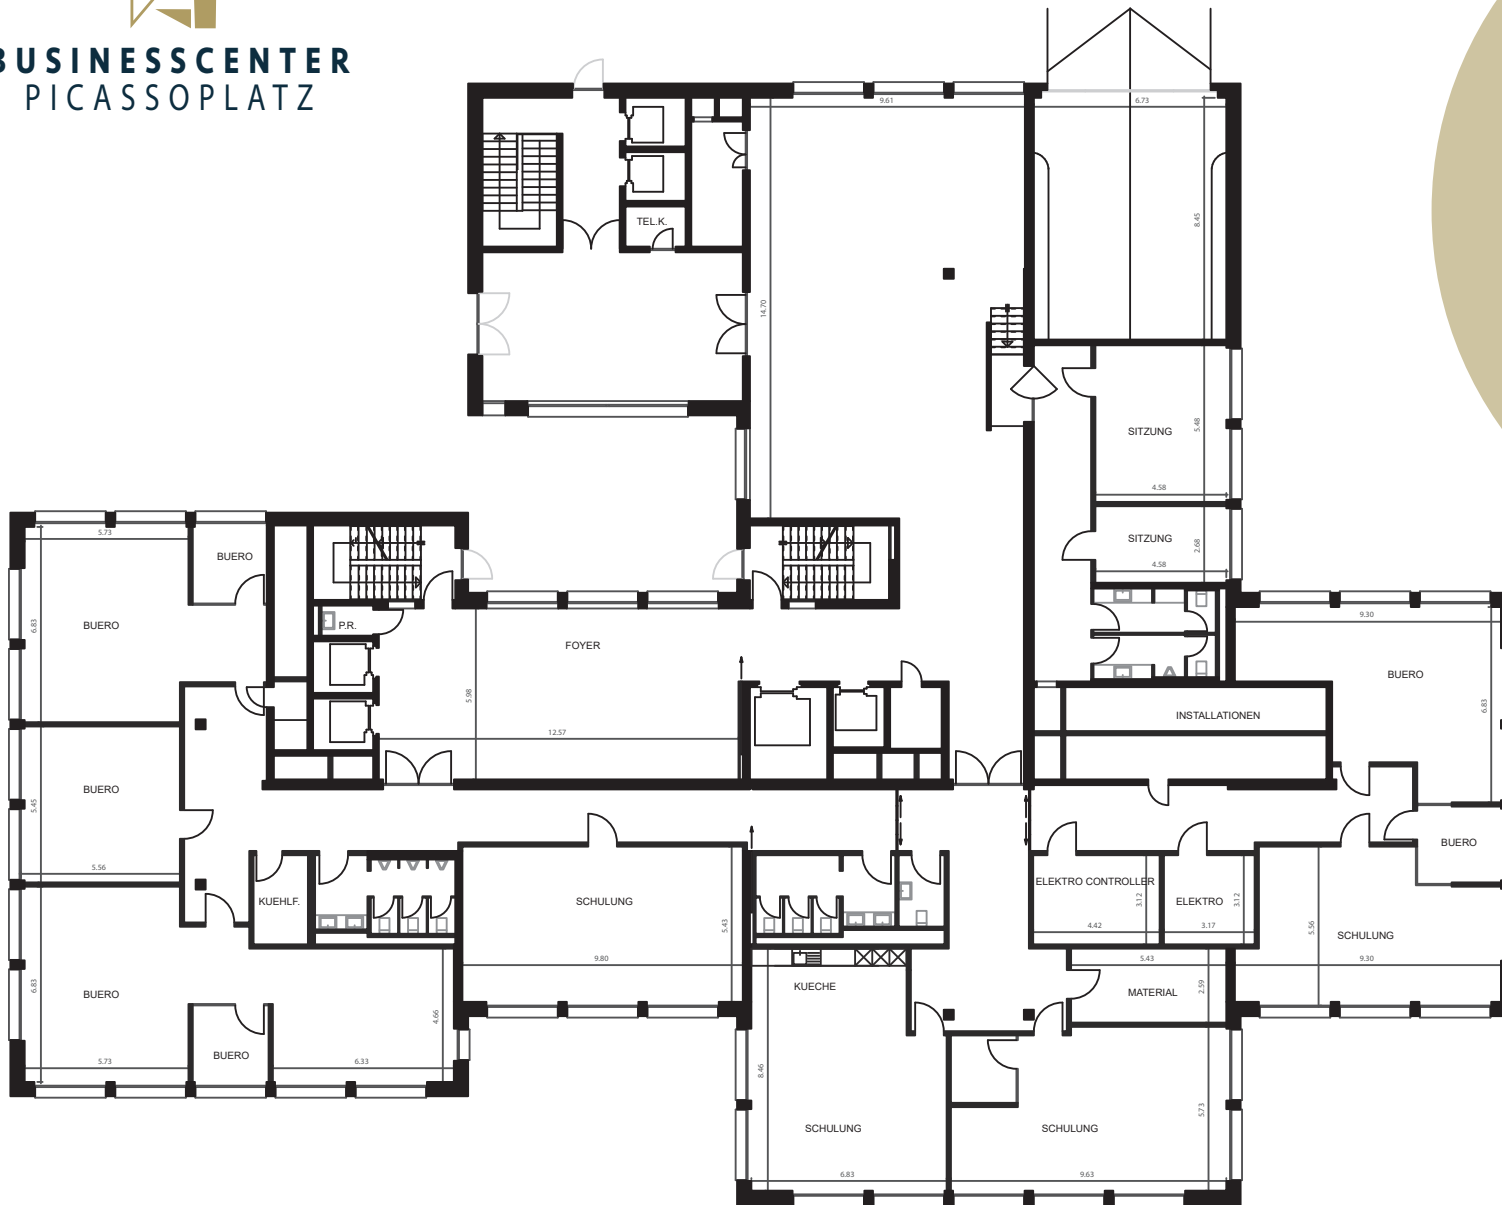

**BUSINESSCENTER**  
PICASSOPLATZ

### Büroräume

Etage: Erdgeschoss

Nutzfläche: ca. 739 m<sup>2</sup>

Raumhöhe: 3.0 m (Gangzone 2.8 m)

Adimmo AG  
Giuliano Lavino  
+41 61 378 77 06  
[giuliano.lavino@adimmo.ch](mailto:giuliano.lavino@adimmo.ch)